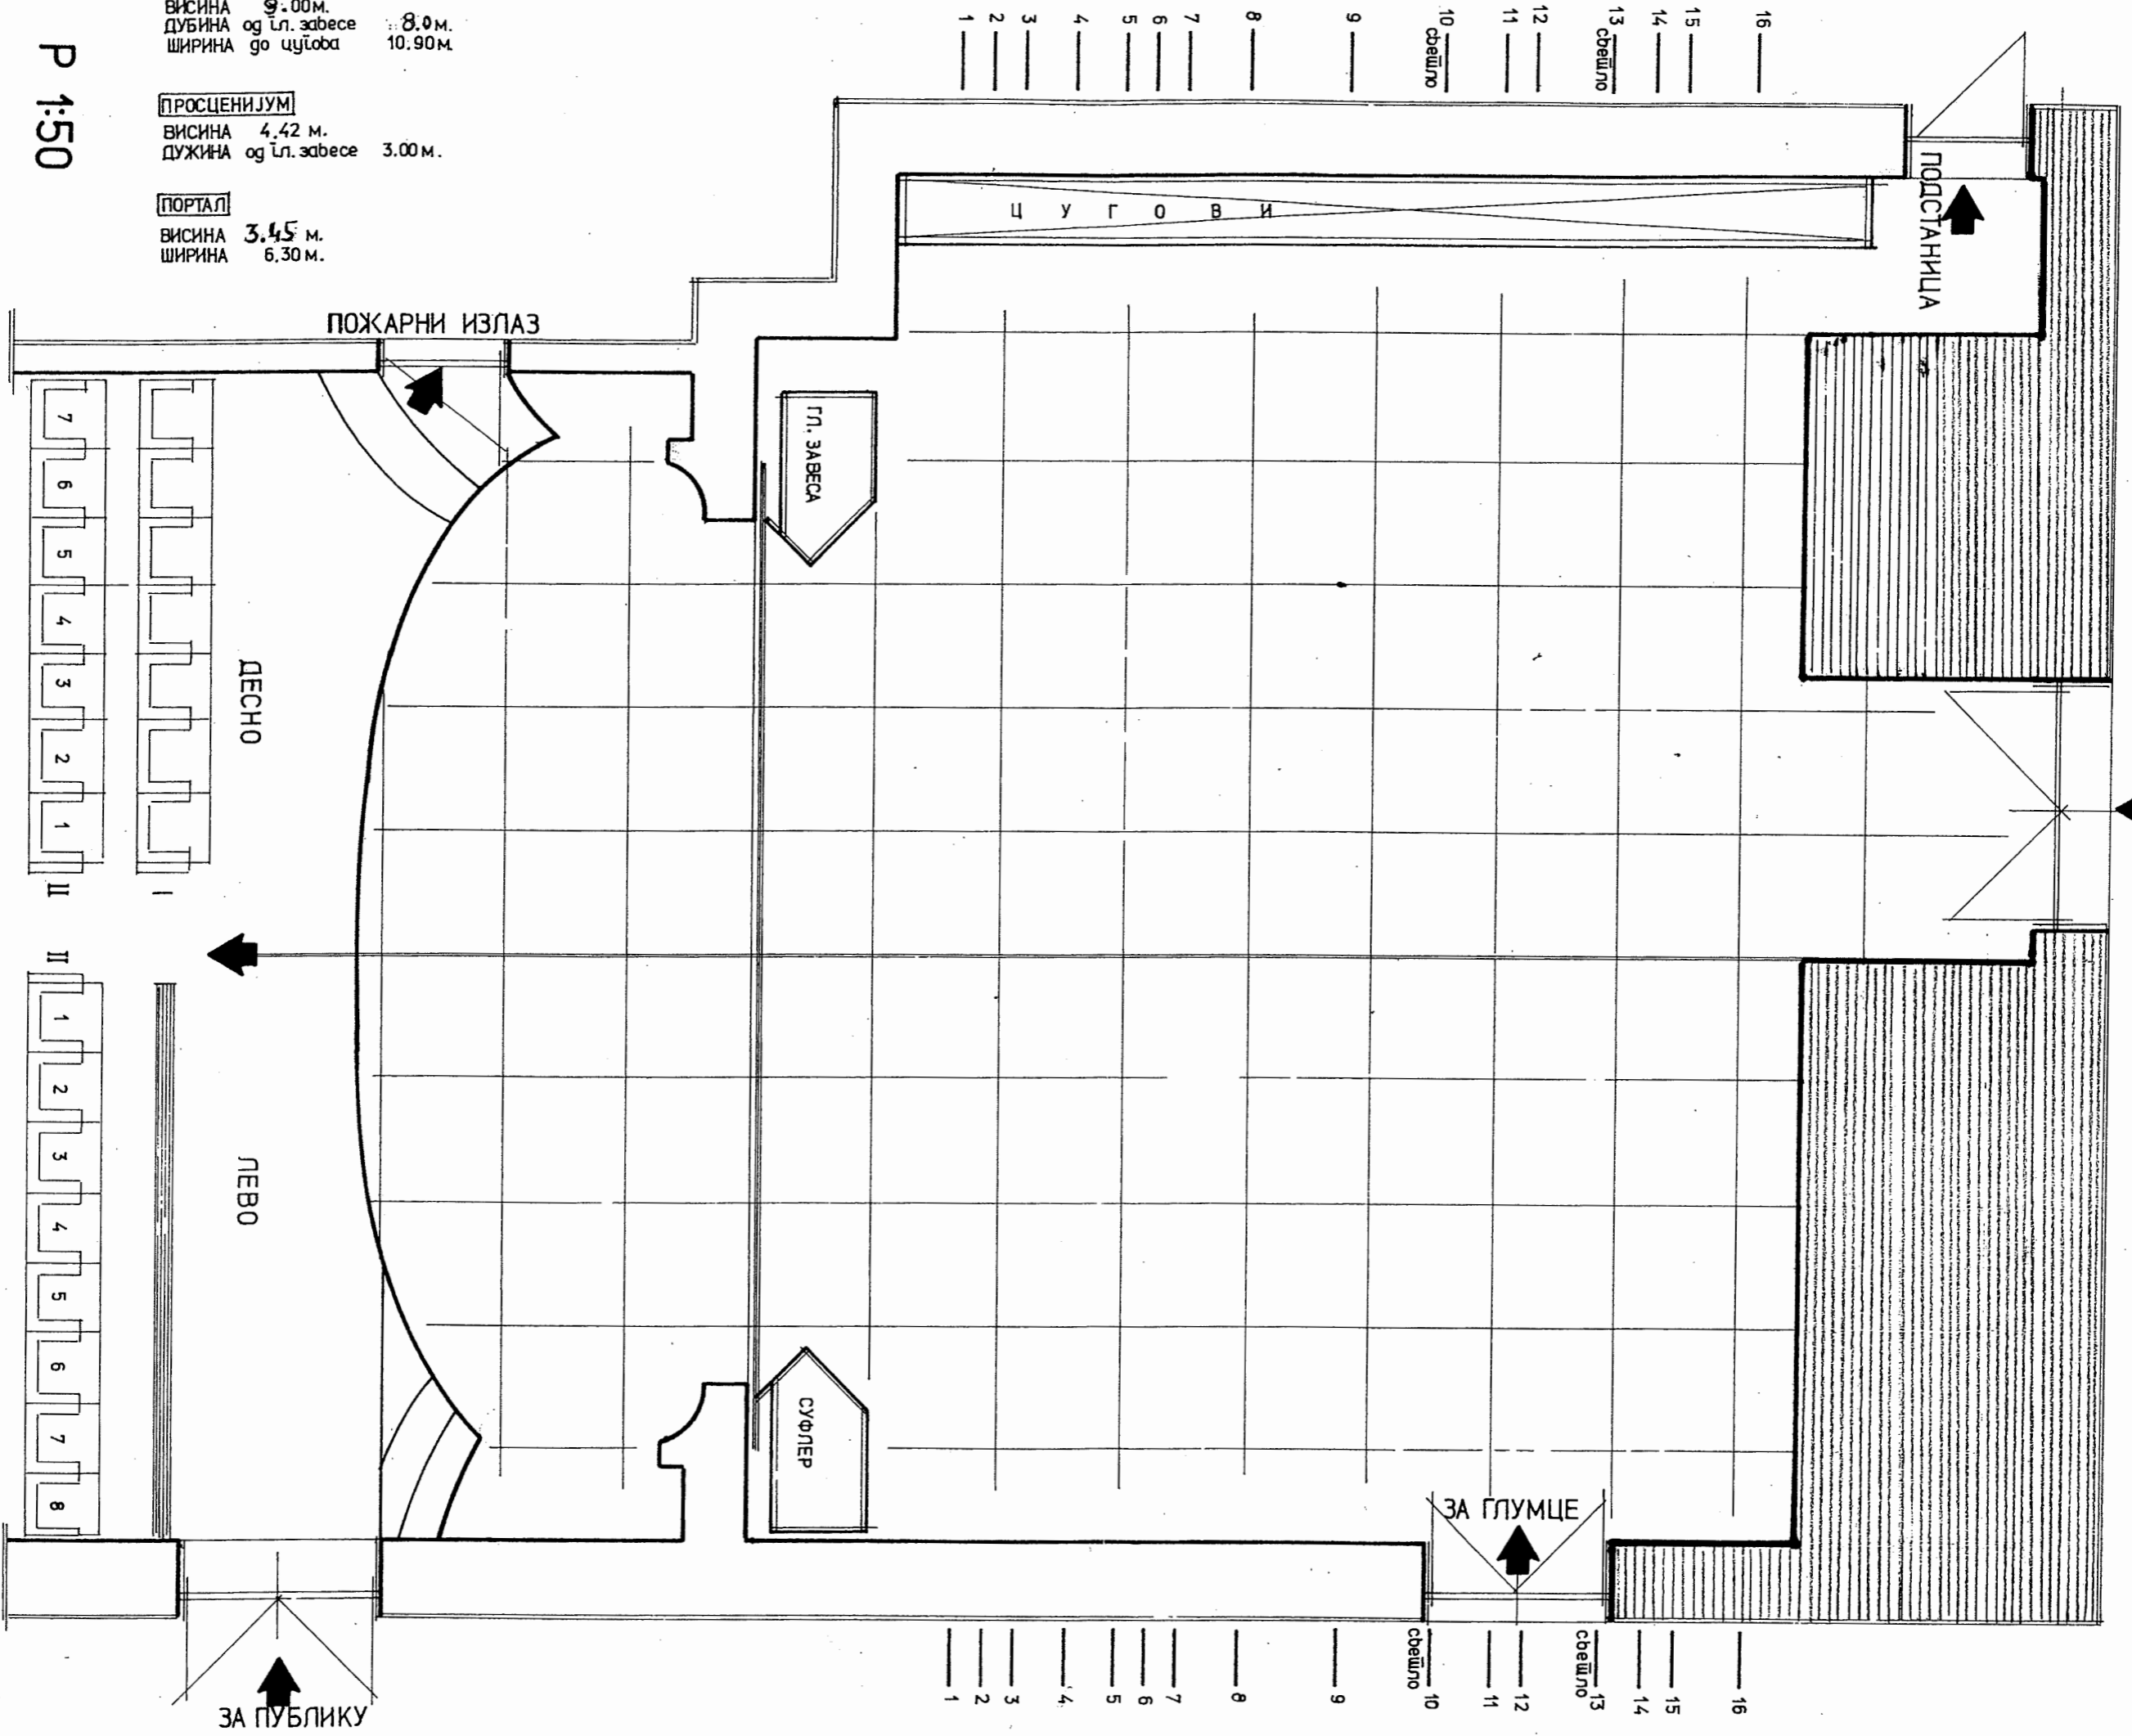

ПОЗОРНИЦА
 ВИСИНА 9.00м.
 ДУБИНА од л. завесе 8.0м.
 ШИРИНА до цуџоба 10.90м.

ПРОСЦЕНИЈУМ
 ВИСИНА 4.42 м.
 ДУЖИНА од л. завесе 3.00 м.

ПОРТАЛ
 ВИСИНА 3.45 м.
 ШИРИНА 6.30 м.

Р 1:50

КРАЉЕВАЧКО ПОЗОРИШТЕ

36000 Краљево, Топлице Милана бр. 1, тел./факс: 036/ 311 211; 322 477
 e-mail: kv.theater@gmail.com, ПИБ 100244418, www.kraljevackorozoriste.rs